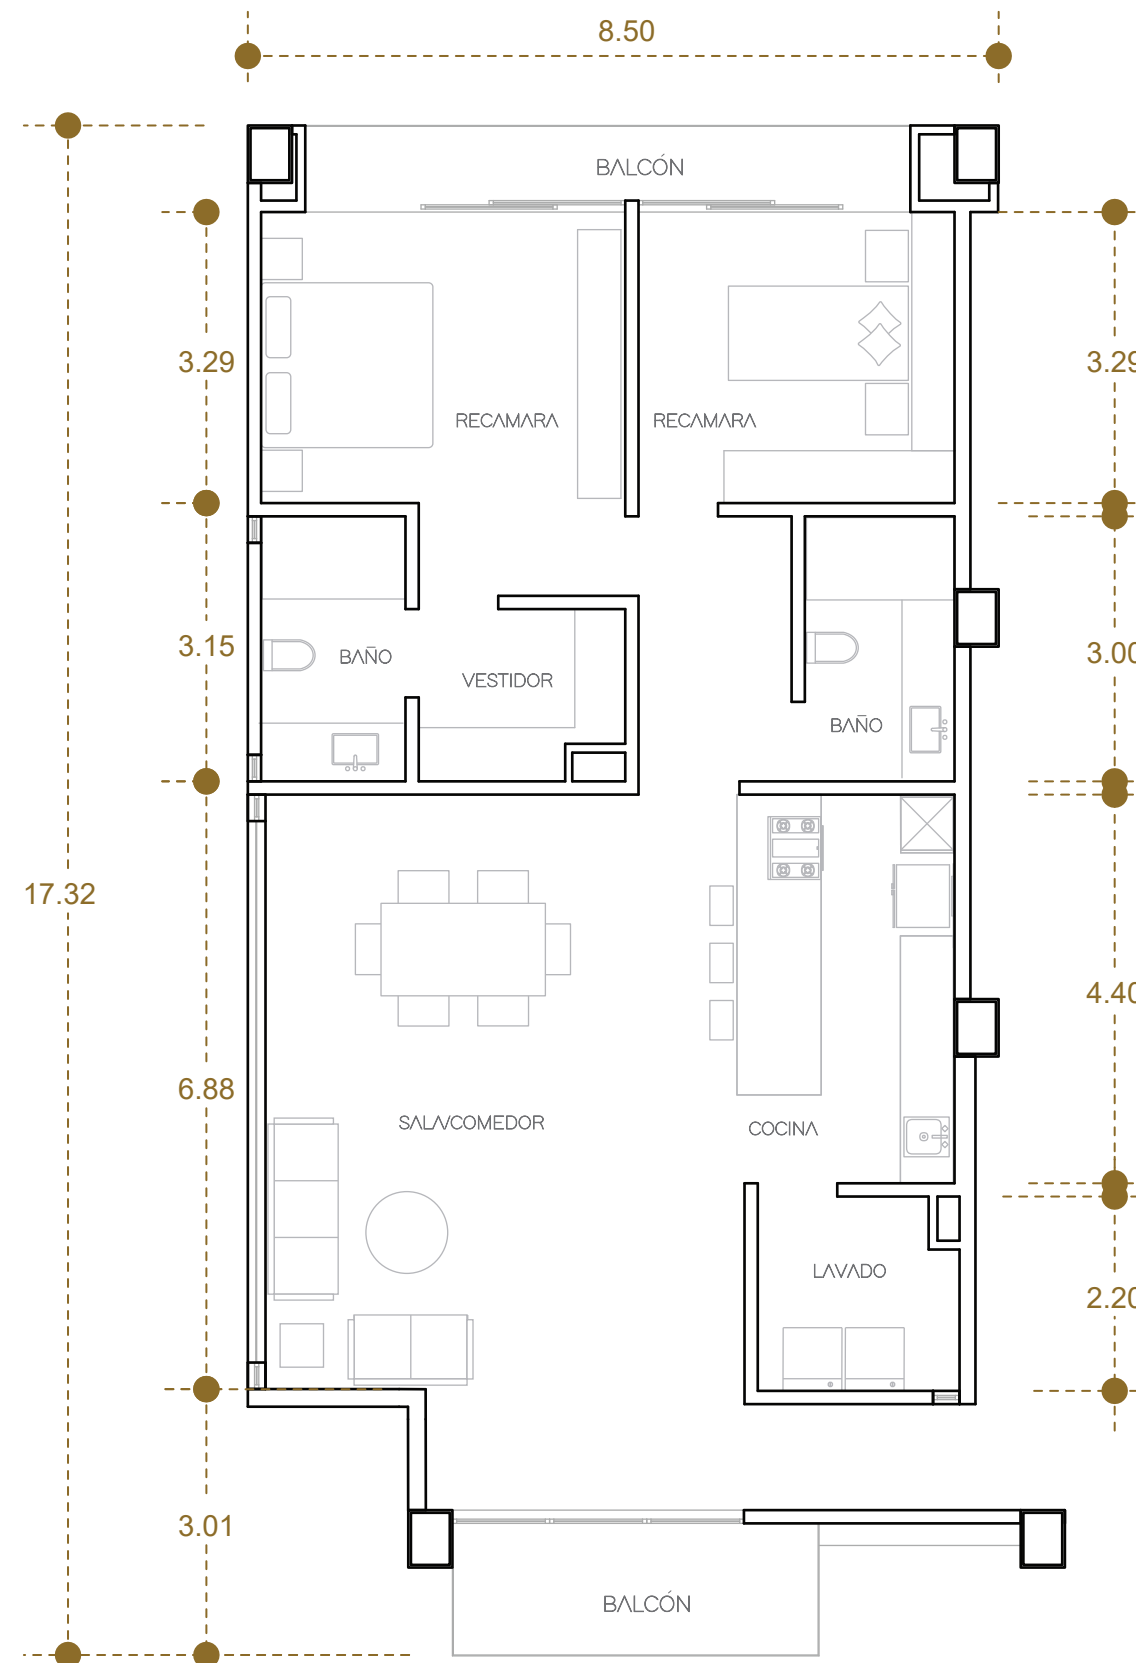

D12 | **132.20 M²**

*MEDIDAS APROXIMADAS

-  COCINA
-  COMEDOR
-  SALA
-  2 RECAMARAS
-  2 BAÑOS
-  CUARTO DE LAVADO
-  BALCÓN

D12

DISTRIBUCION NIVEL 3

Los planos, fotografías, imágenes y elementos mostrados en este impreso son referenciales y están sujetos a cambios sin previo aviso. La publicación es para efectos informativos y conceptuales en cuanto a las características del proyecto.