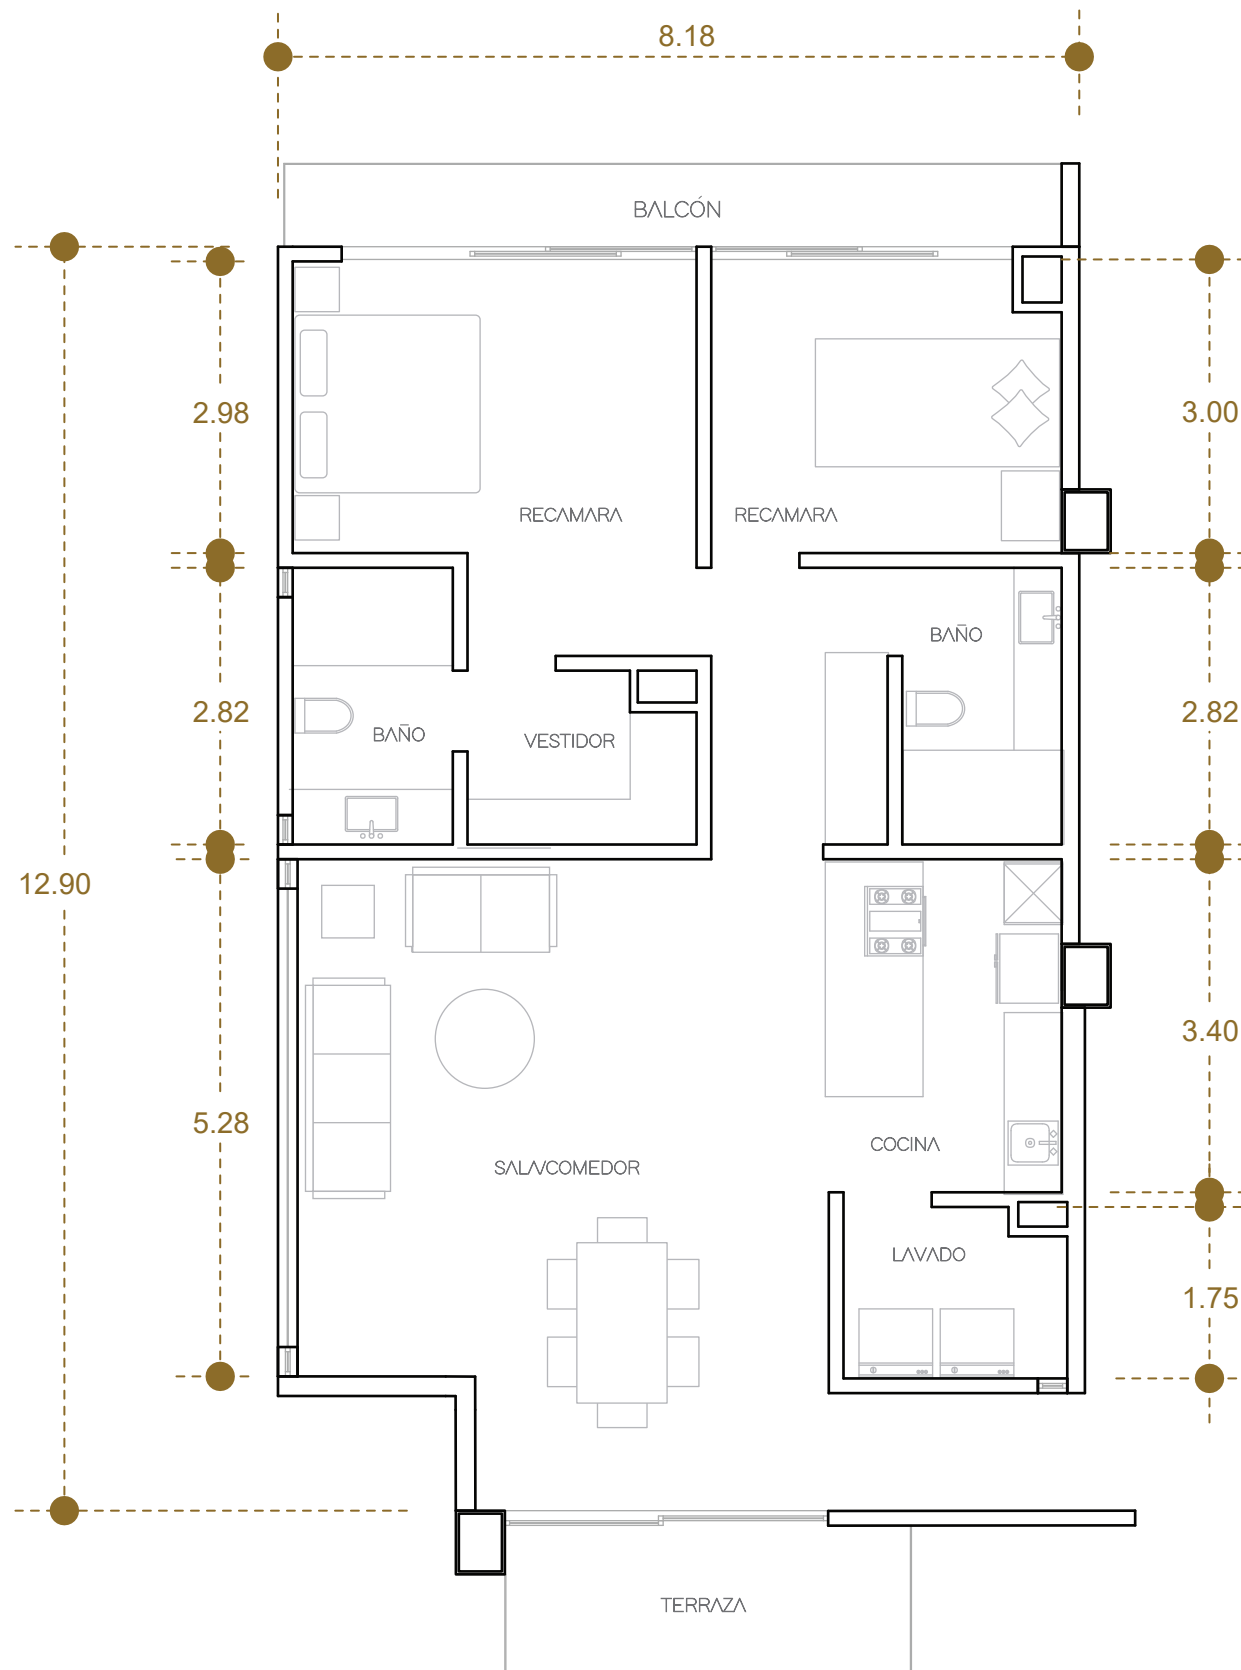

D32 | **117.13M²**

*MEDIDAS APROXIMADAS

-  COCINA
-  COMEDOR
-  SALA
-  2 RECAMARAS
-  2 BAÑOS
-  CUARTO DE LAVADO
-  TERRAZA CON DECK
-  BALCÓN

D32

Los planos, fotografías, imágenes y elementos mostrados en este impreso son referenciales y están sujetos a cambios sin previo aviso. La publicación es para efectos informativos y conceptuales en cuanto a las características del proyecto.