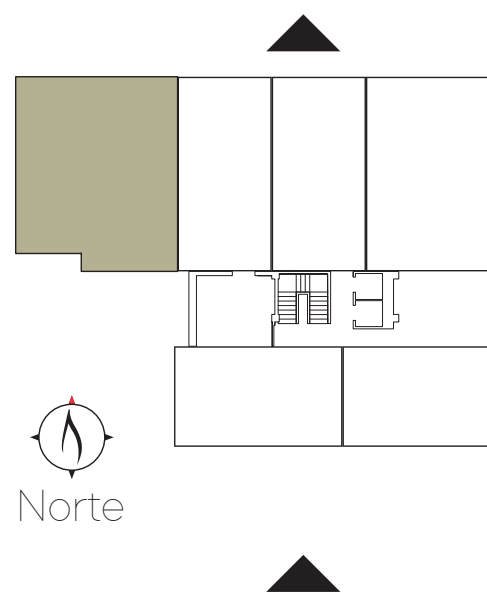

D32 | **117.13M²**

*MEDIDAS APROXIMADAS

-  COCINA
-  COMEDOR
-  SALA
-  2 RECAMARAS
-  2 BAÑOS
-  CUARTO DE LAVADO
-  TERRAZA CON DECK
-  BALCÓN

D32

Los planos, fotografías, imágenes y elementos mostrados en este impreso son referenciales y están sujetos a cambios sin previo aviso. La publicación es para efectos informativos y conceptuales en cuanto a las características del proyecto.