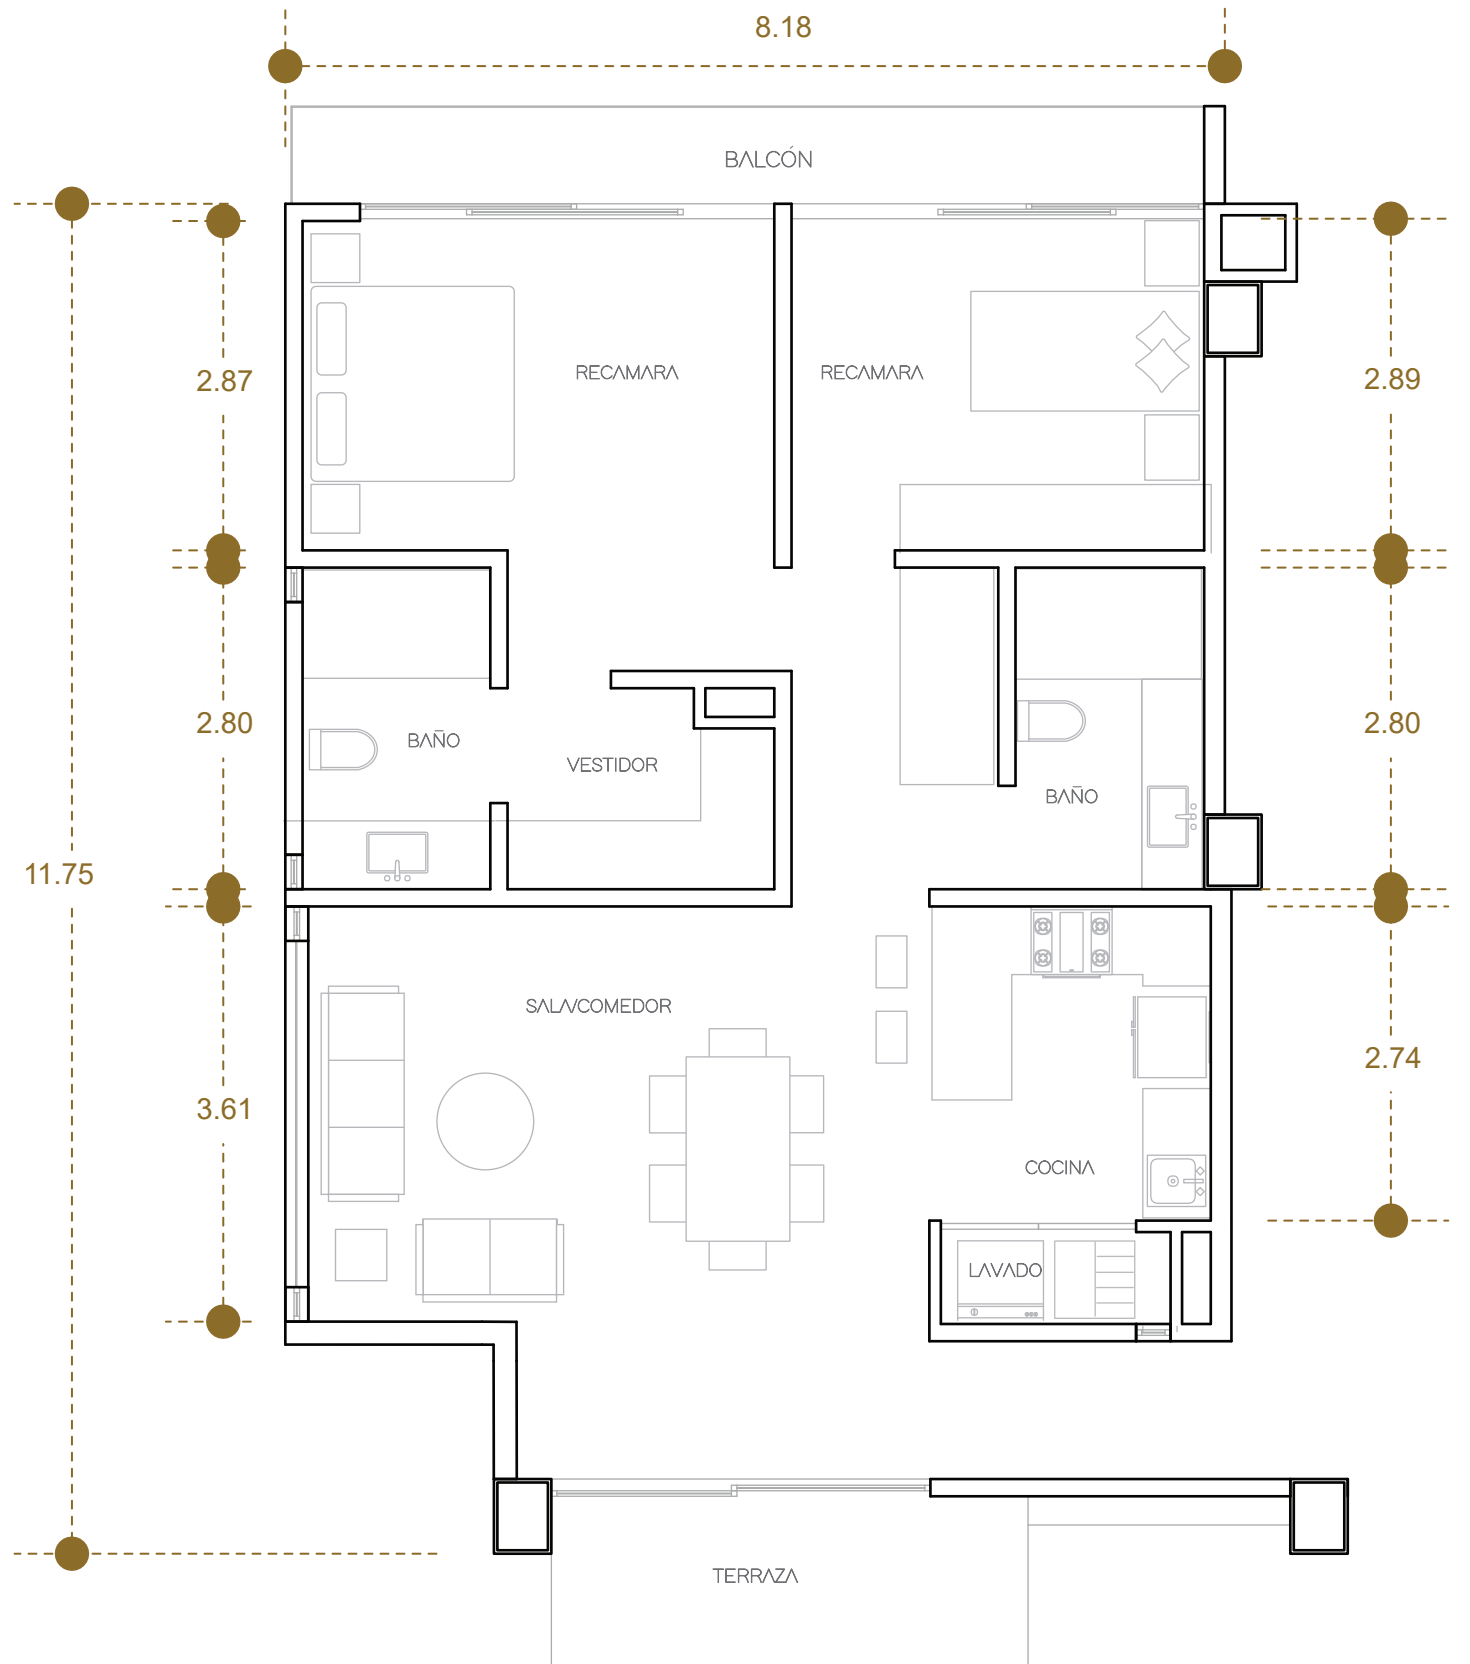

**D42** | **101.93<sup>M2</sup>**

\*MEDIDAS APROXIMADAS

-  COCINA
-  COMEDOR
-  SALA
-  2 RECAMARAS
-  2 BAÑOS
-  CUARTO DE LAVADO
-  TERRAZA CON DECK
-  BALCÓN

**D42**

DISTRIBUCION NIVEL 8

Los planos, fotografías, imágenes y elementos mostrados en este impreso son referenciales y están sujetos a cambios sin previo aviso. La publicación es para efectos informativos y conceptuales en cuanto a las características del proyecto.