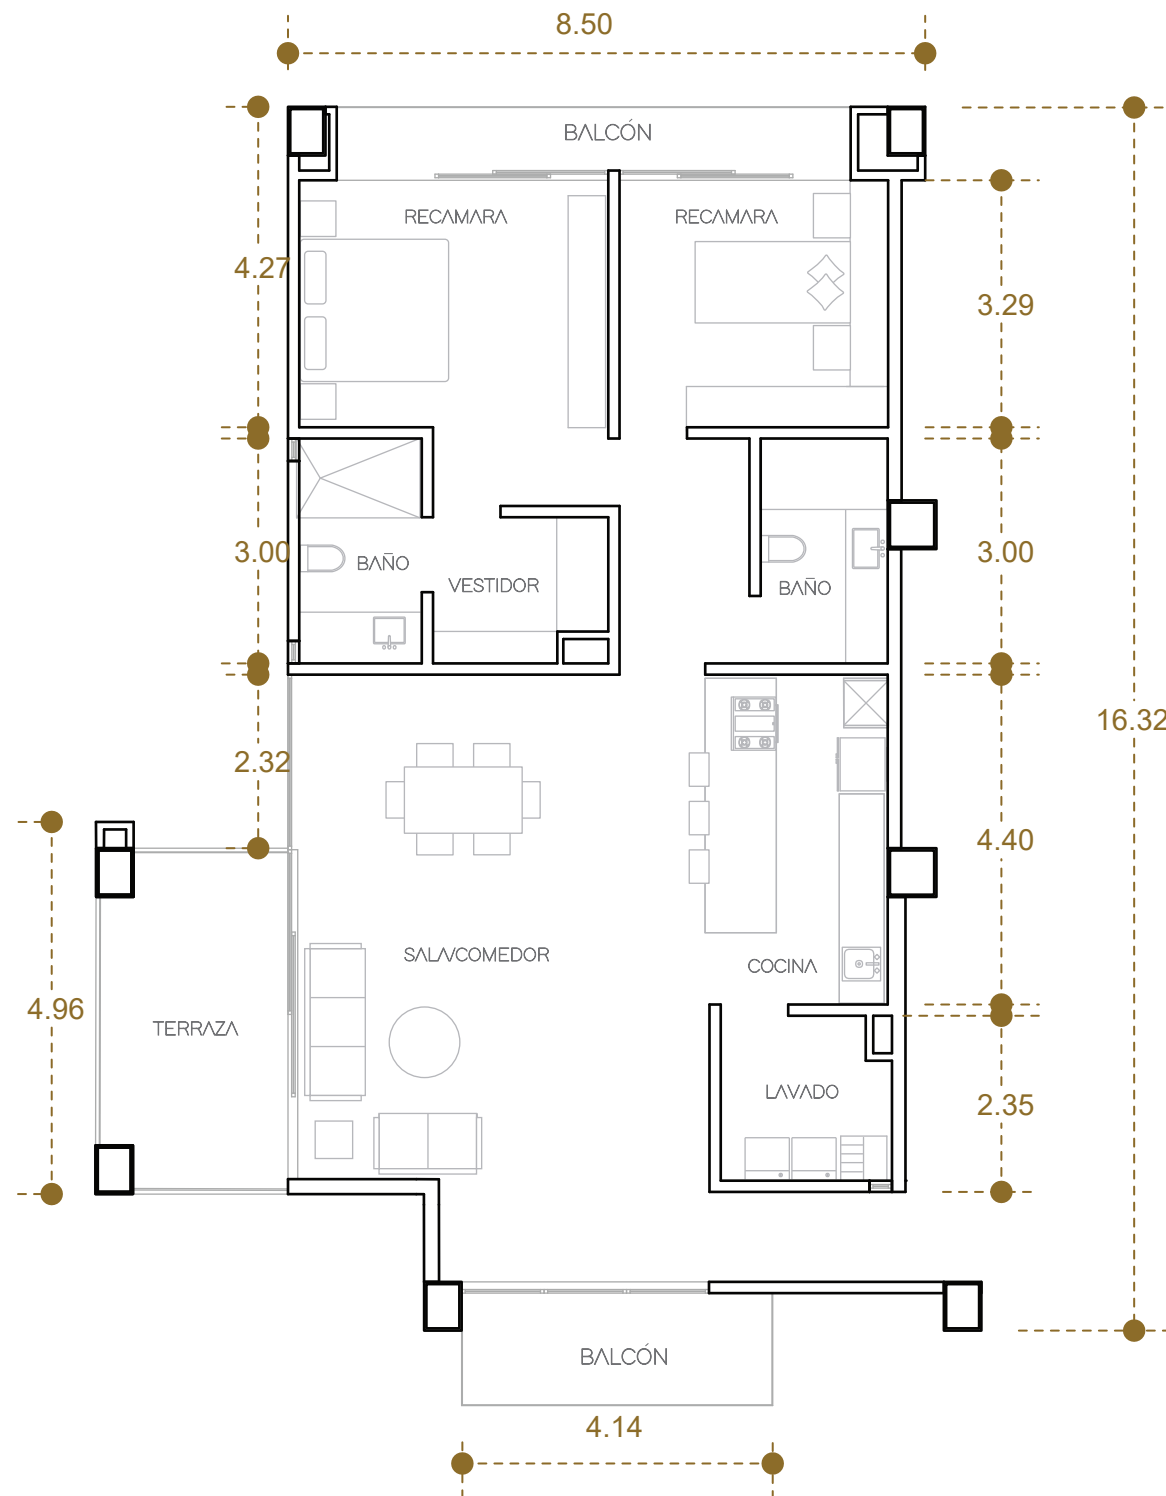

D5 | **144.02 M²**

*MEDIDAS APROXIMADAS

-  COCINA
-  COMEDOR
-  SALA
-  2 RECAMARAS
-  2 BAÑOS
-  CUARTO DE LAVADO
-  TERRAZA CON DECK
-  BALCÓN

D5

DISTRIBUCION NIVEL 2

Los planos, fotografías, imágenes y elementos mostrados en este impreso son referenciales y están sujetos a cambios sin previo aviso. La publicación es para efectos informativos y conceptuales en cuanto a las características del proyecto.