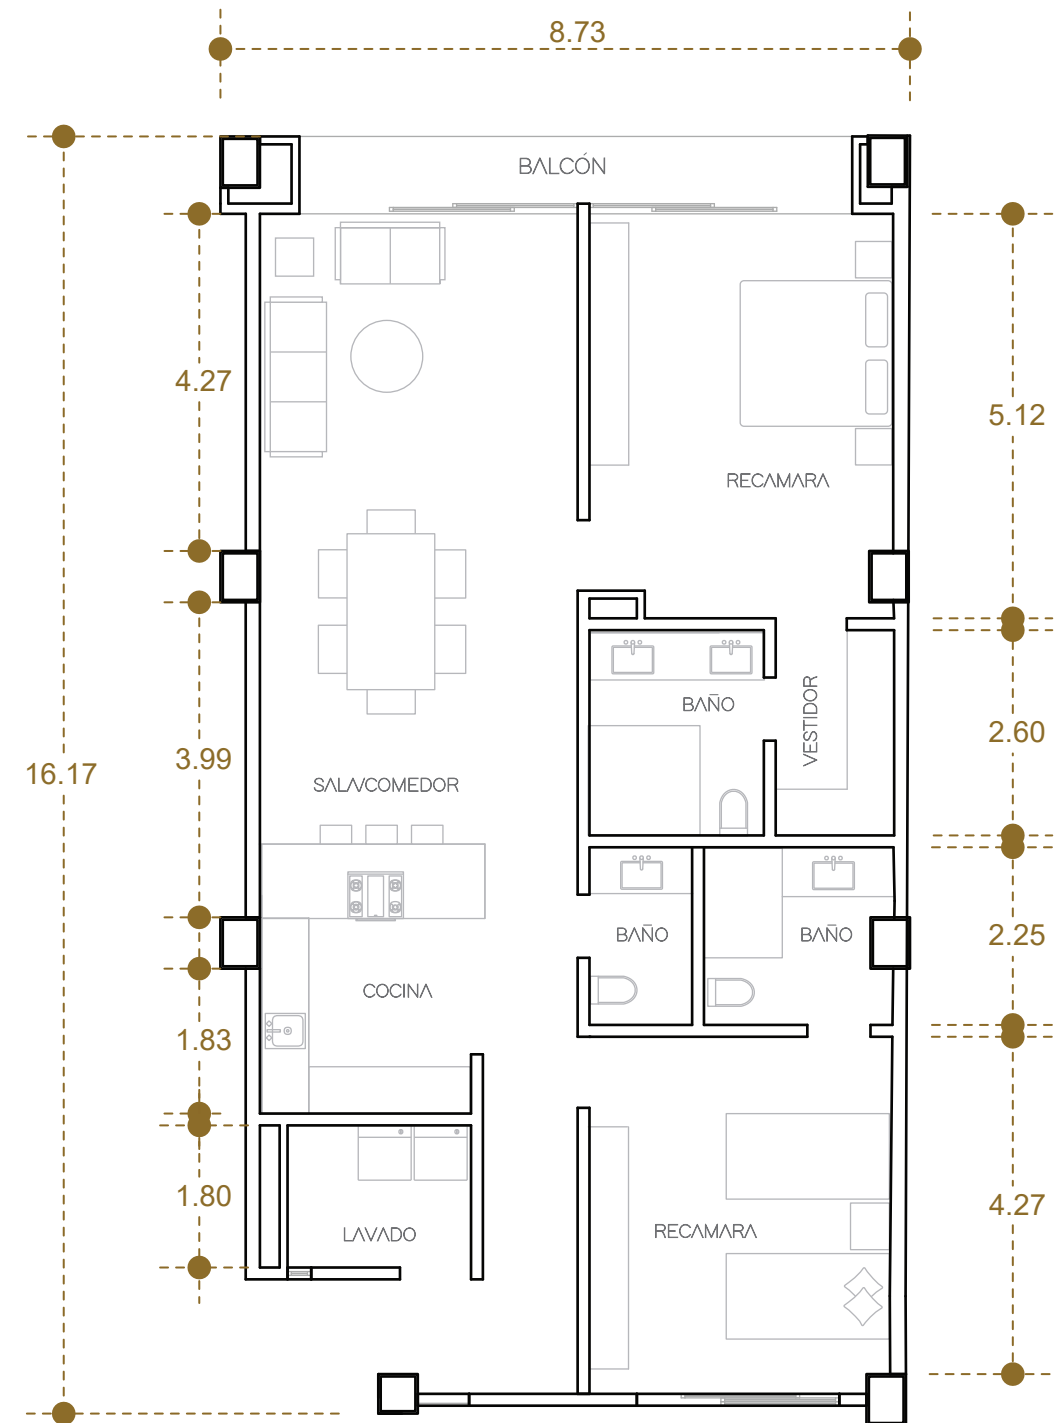

D8 | **133.89 M²**

*MEDIDAS APROXIMADAS

-  COCINA
-  COMEDOR
-  SALA
-  2 RECAMARAS
-  3 BAÑOS
-  CUARTO DE LAVADO
-  BALCÓN

D8

DISTRIBUCION NIVEL 2

Los planos, fotografías, imágenes y elementos mostrados en este impreso son referenciales y están sujetos a cambios sin previo aviso. La publicación es para efectos informativos y conceptuales en cuanto a las características del proyecto.