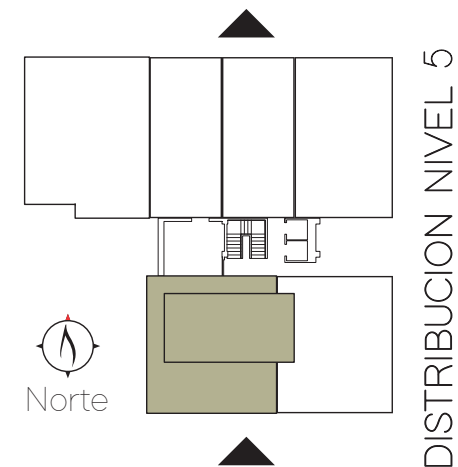

L30

L30 | 187.36^{M2}

*MEDIDAS APROXIMADAS

- COCINA
- COMEDOR
- SALA
- RECÁMARA
- 2 BAÑOS
- CUARTO DE LAVADO
- TERRAZA CON DECK

Los planos, fotografías, imágenes y elementos mostrados en este impreso son referenciales y están sujetos a cambios sin previo aviso. La publicación es para efectos informativos y conceptuales en cuanto a las características del proyecto.