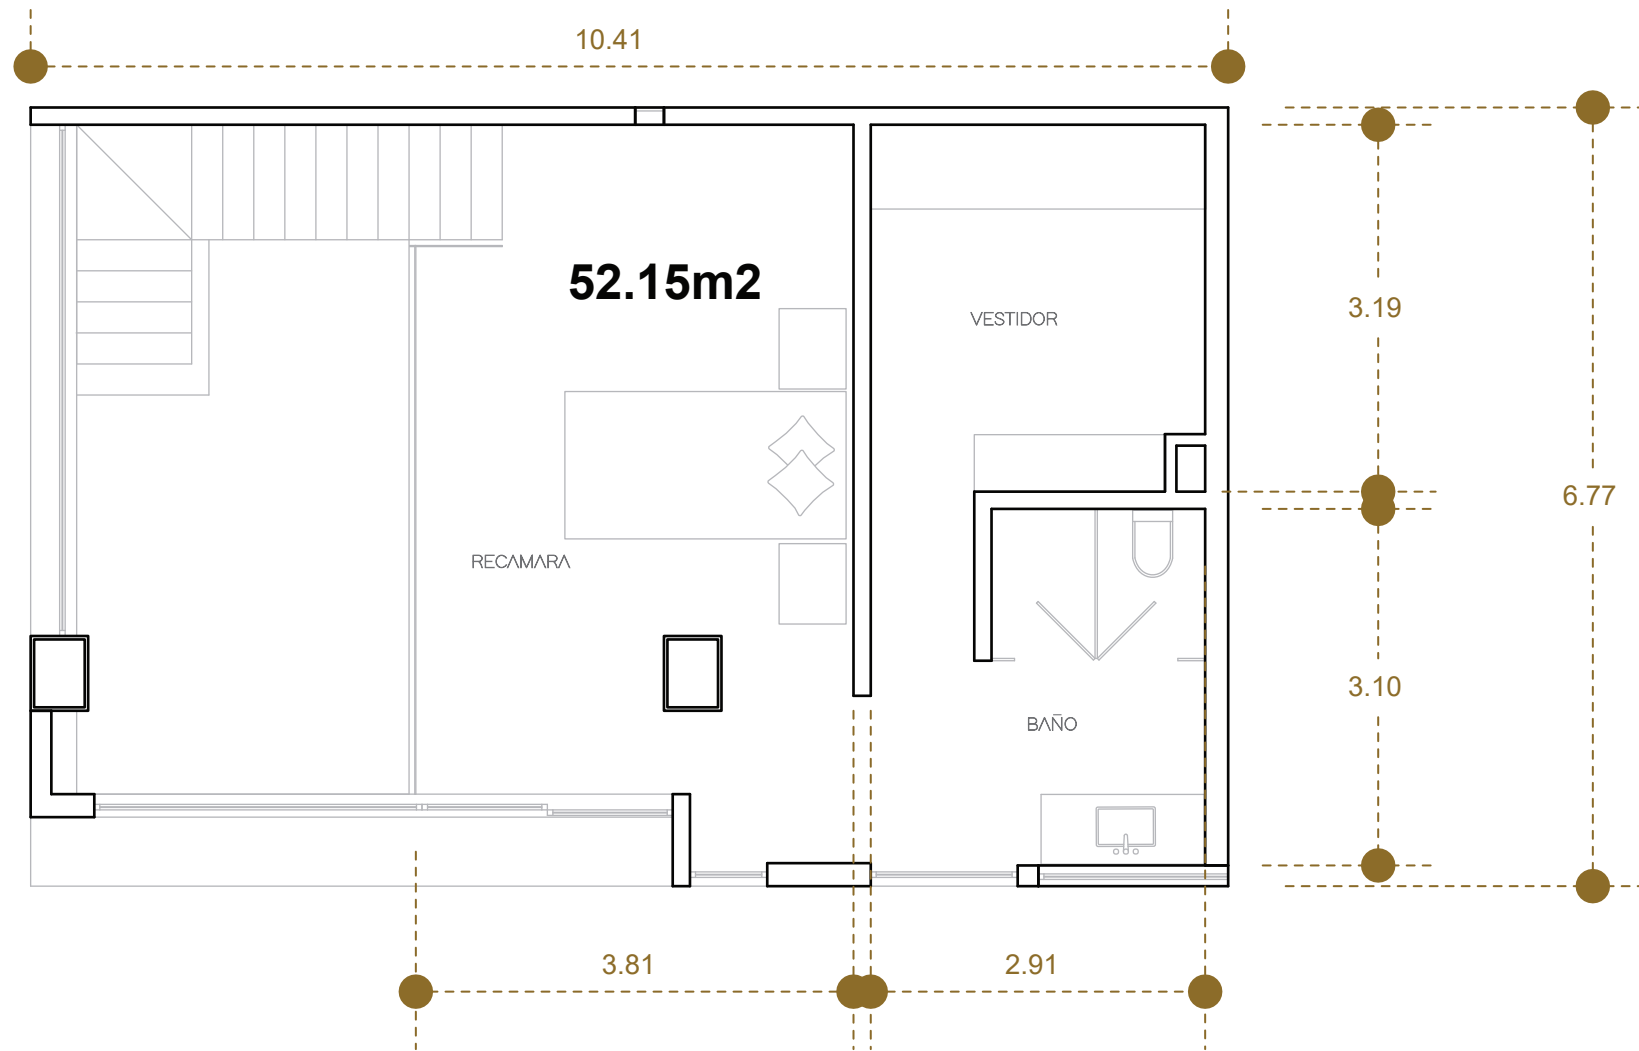

L30

L30 | 187.36^{M2}

*MEDIDAS APROXIMADAS

- COCINA
- COMEDOR
- SALA
- RECÁMARA
- 2 BAÑOS
- CUARTO DE LAVADO
- TERRAZA CON DECK

Los planos, fotografías, imágenes y elementos mostrados en este impreso son referenciales y están sujetos a cambios sin previo aviso. La publicación es para efectos informativos y conceptuales en cuanto a las características del proyecto.