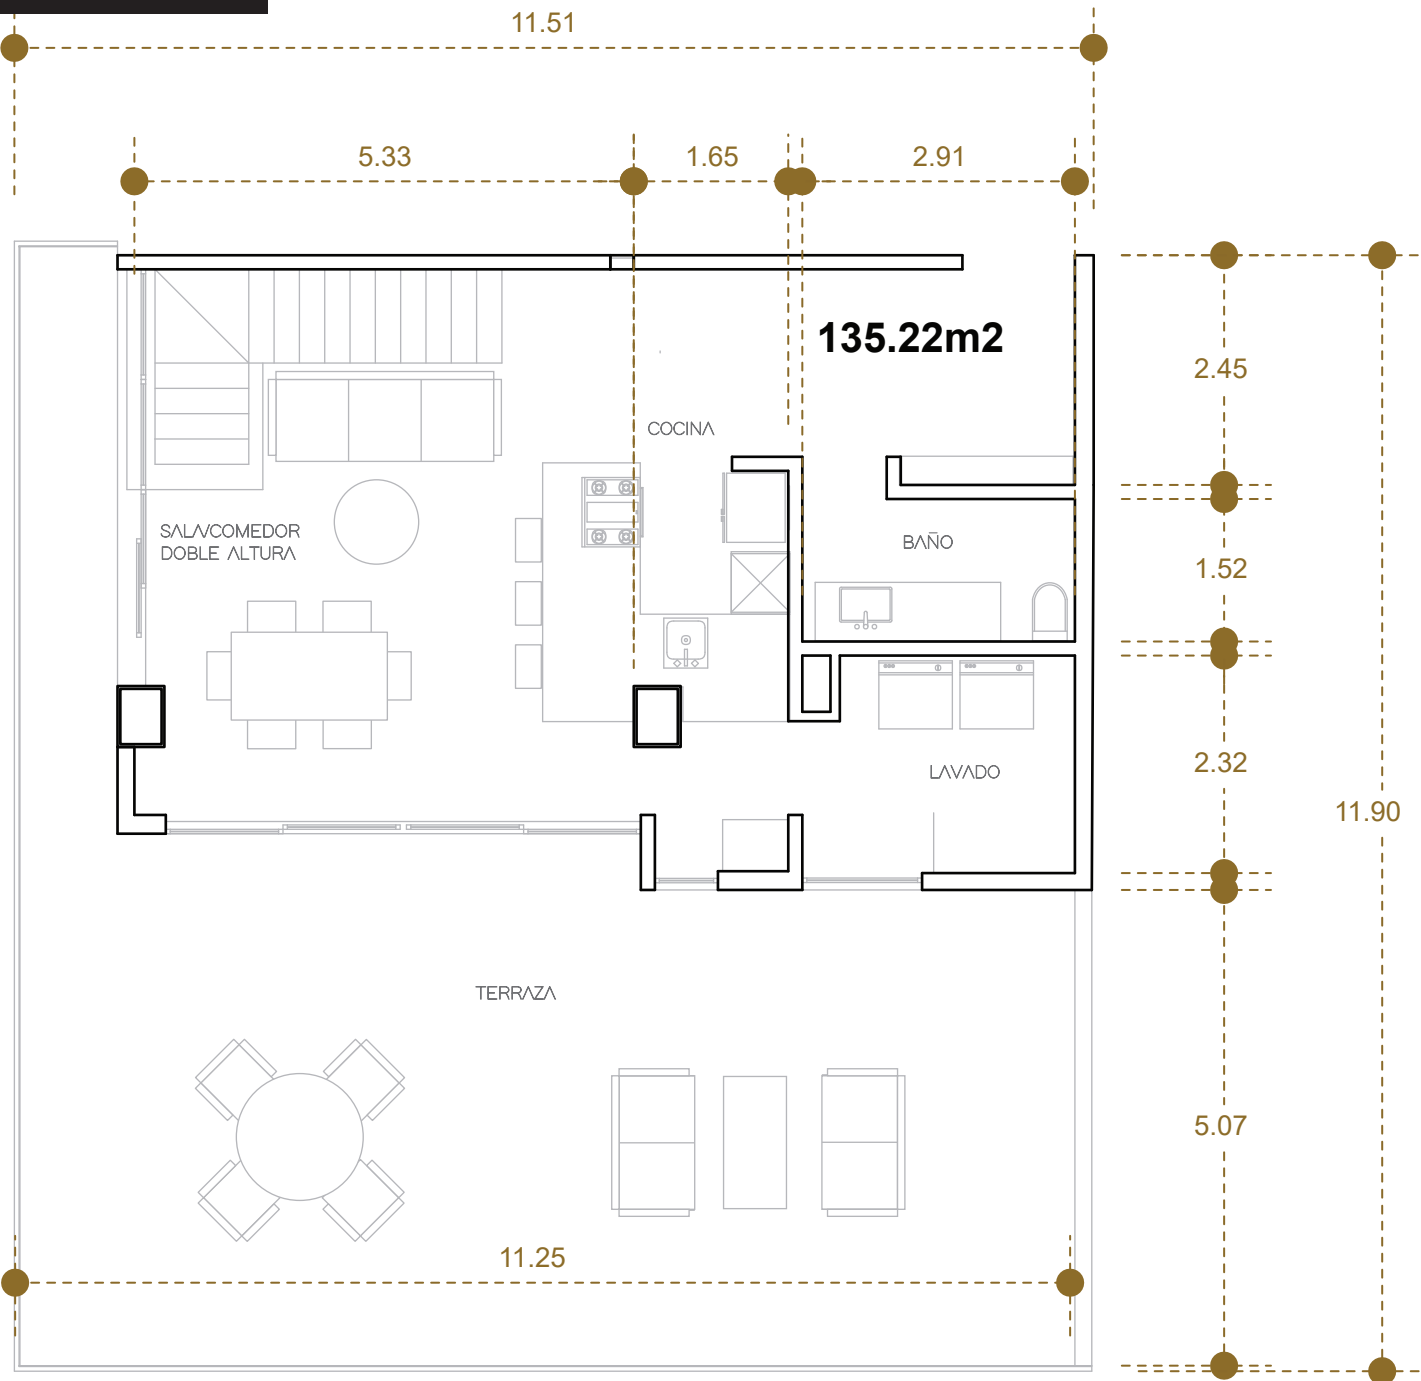

L30

L30 | 187.36^{M2}

*MEDIDAS APROXIMADAS

- COCINA
- COMEDOR
- SALA
- RECÁMARA
- 2 BAÑOS
- CUARTO DE LAVADO
- TERRAZA CON DECK

Los planos, fotografías, imágenes y elementos mostrados en este impreso son referenciales y están sujetos a cambios sin previo aviso. La publicación es para efectos informativos y conceptuales en cuanto a las características del proyecto.